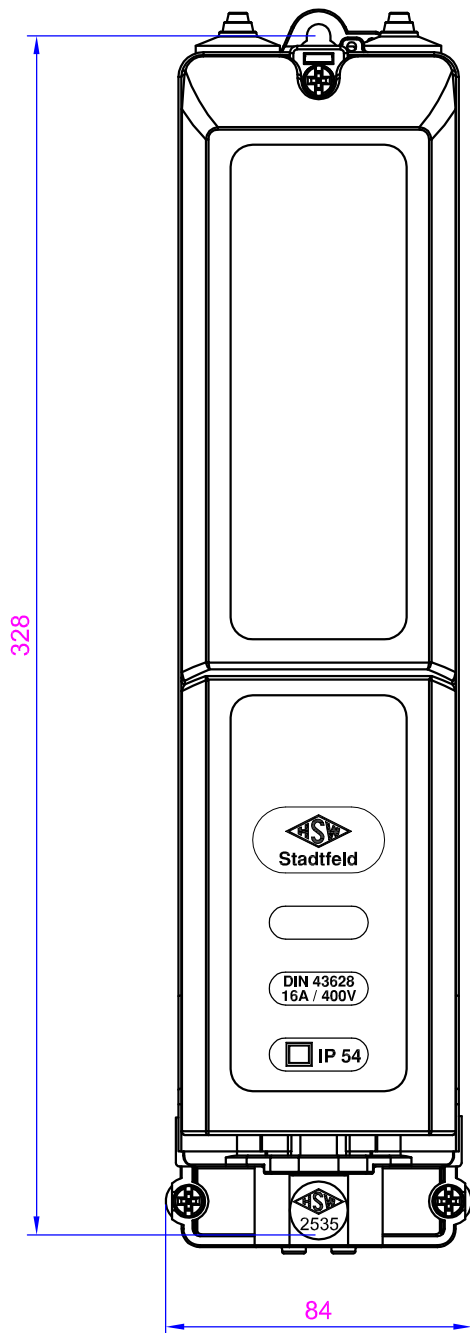

Elektrotechnische Fabrik
GmbH & Co. KG

Bevertalstraße 20
42499 Hückeswagen
Tel.: +49 2192 91 66 - 0
www.hsw-stadtfeld.de

Benennung:

Kabelanschlusskasten
HSW 2530-M20

Bevertalstraße 20
42499 Hückeswagen
Tel.: +49 2192 91 66 - 0
www.hsw-stadtfeld.de

Benennung:

Kabelanschlusskasten
HSW 2535

Bevertalstraße 20
42499 Hückeswagen
Tel.: +49 2192 91 66 - 0
www.hsw-stadtfeld.de

Benennung:

Kabelanschlusskasten
HSW 2535-M20

Bevertalstraße 20
42499 Hückeswagen
Tel.: +49 2192 91 66 - 0
www.hsw-stadtfeld.de

Benennung:

Kabelanschlusskasten
HSW 2539-M20