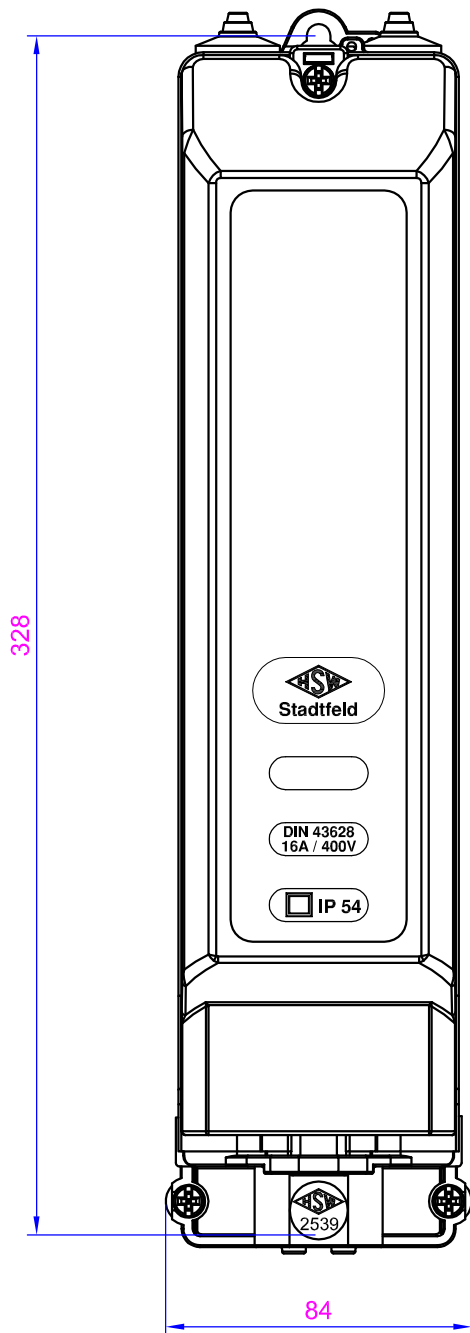

Elektrotechnische Fabrik
GmbH & Co. KG

Bevertalstraße 20
42499 Hückeswagen
Tel.: +49 2192 91 66 - 0
www.hsw-stadtfeld.de

Benennung:

Kabelanschlusskasten
HSW 2530-M20

Bevertalstraße 20
42499 Hückeswagen
Tel.: +49 2192 91 66 - 0
www.hsw-stadtfeld.de

Benennung:

Kabelanschlusskasten
HSW 2535

Bevertalstraße 20
42499 Hückeswagen
Tel.: +49 2192 91 66 - 0
www.hsw-stadtfeld.de

Benennung:

Kabelanschlusskasten
HSW 2535-M20

Bevertalstraße 20
42499 Hückeswagen
Tel.: +49 2192 91 66 - 0
www.hsw-stadtfeld.de

Benennung:

Kabelanschlusskasten
HSW 2539-M20