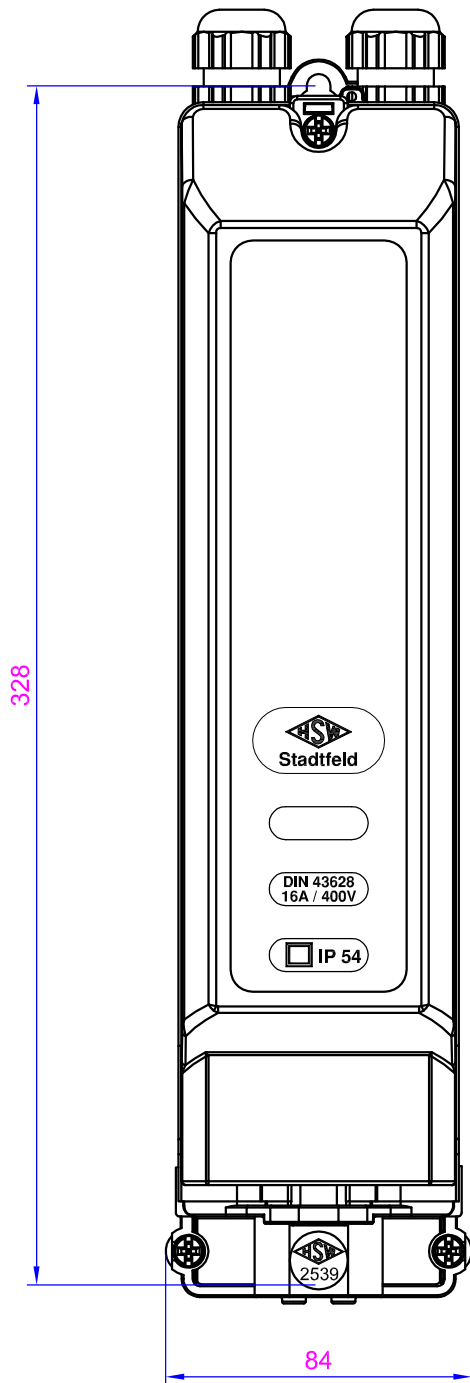

Elektrotechnische Fabrik
GmbH & Co. KG

Bevertalstraße 20
42499 Hückeswagen
Tel.: +49 2192 91 66 - 0
www.hsw-stadtfeld.de

Benennung:

Kabelanschlusskasten
HSW 2530-M20

Bevertalstraße 20
42499 Hückeswagen
Tel.: +49 2192 91 66 - 0
www.hsw-stadtfeld.de

Benennung:

Kabelanschlusskasten
HSW 2535

Bevertalstraße 20
42499 Hückeswagen
Tel.: +49 2192 91 66 - 0
www.hsw-stadtfeld.de

Benennung:

Kabelanschlusskasten
HSW 2535-M20

Bevertalstraße 20
42499 Hückeswagen
Tel.: +49 2192 91 66 - 0
www.hsw-stadtfeld.de

Benennung:

Kabelanschlusskasten
HSW 2539-M20