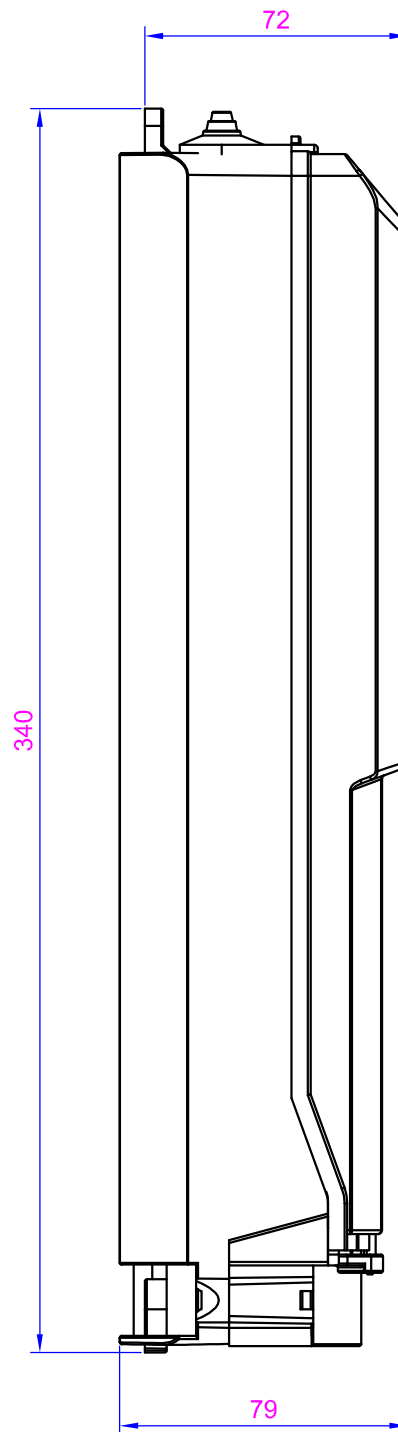

Elektrotechnische Fabrik
GmbH & Co. KG

Bevertalstraße 20
42499 Hückeswagen
Tel.: +49 2192 91 66 - 0
www.hsw-stadtfeld.de

Benennung:

Kabelanschlusskasten
HSW 2530-M20

Bevertalstraße 20
42499 Hückeswagen
Tel.: +49 2192 91 66 - 0
www.hsw-stadtfeld.de

Benennung:

Kabelanschlusskasten
HSW 2535

Bevertalstraße 20
42499 Hückeswagen
Tel.: +49 2192 91 66 - 0
www.hsw-stadtfeld.de

Benennung:

Kabelanschlusskasten
HSW 2535-M20

Bevertalstraße 20
42499 Hückeswagen
Tel.: +49 2192 91 66 - 0
www.hsw-stadtfeld.de

Benennung:

Kabelanschlusskasten
HSW 2539-M20