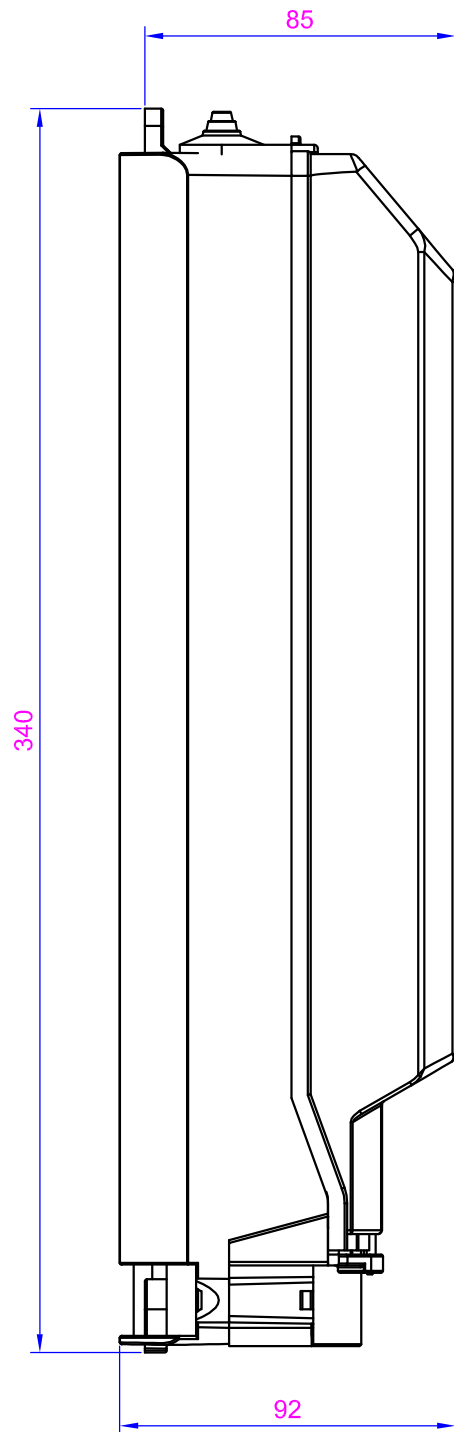

Elektrotechnische Fabrik
GmbH & Co. KG

Bevertalstraße 20
42499 Hückeswagen
Tel.: +49 2192 91 66 - 0
www.hsw-stadtfeld.de

Benennung:

Kabelanschlusskasten
HSW 2530-M20

Bevertalstraße 20
42499 Hückeswagen
Tel.: +49 2192 91 66 - 0
www.hsw-stadtfeld.de

Benennung:

Kabelanschlusskasten
HSW 2535

Bevertalstraße 20
42499 Hückeswagen
Tel.: +49 2192 91 66 - 0
www.hsw-stadtfeld.de

Benennung:

Kabelanschlusskasten
HSW 2535-M20

Bevertalstraße 20
42499 Hückeswagen
Tel.: +49 2192 91 66 - 0
www.hsw-stadtfeld.de

Benennung:

Kabelanschlusskasten
HSW 2539-M20