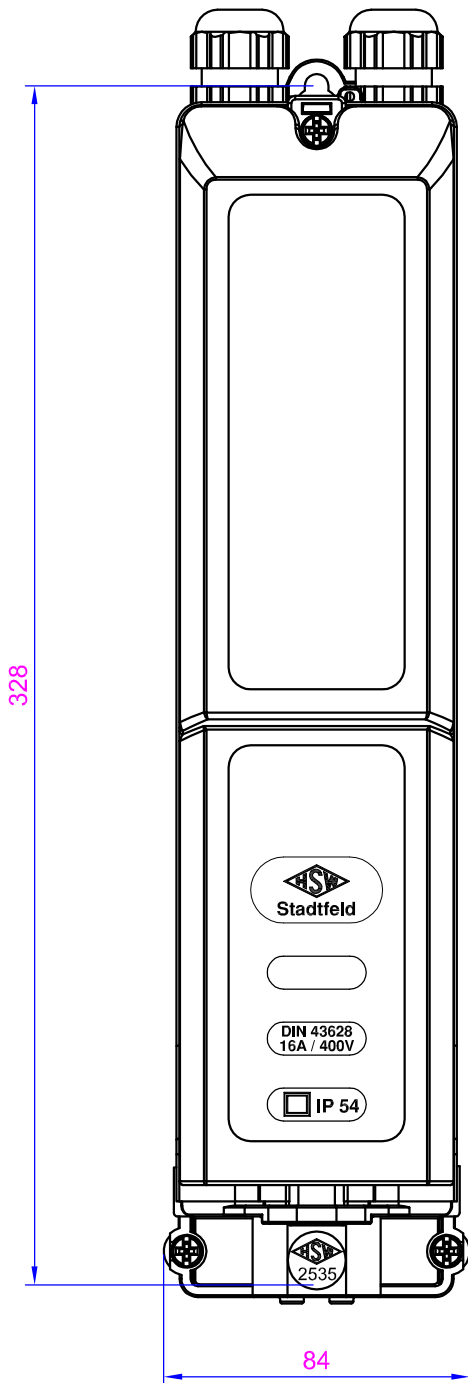

Elektrotechnische Fabrik
GmbH & Co. KG

Bevertalstraße 20
42499 Hückeswagen
Tel.: +49 2192 91 66 - 0
www.hsw-stadtfeld.de

Benennung:

Kabelanschlusskasten
HSW 2530-M20

Bevertalstraße 20
42499 Hückeswagen
Tel.: +49 2192 91 66 - 0
www.hsw-stadtfeld.de

Benennung:

Kabelanschlusskasten
HSW 2535

Bevertalstraße 20
42499 Hückeswagen
Tel.: +49 2192 91 66 - 0
www.hsw-stadtfeld.de

Benennung:

Kabelanschlusskasten
HSW 2535-M20

Bevertalstraße 20
42499 Hückeswagen
Tel.: +49 2192 91 66 - 0
www.hsw-stadtfeld.de

Benennung:

Kabelanschlusskasten
HSW 2539-M20