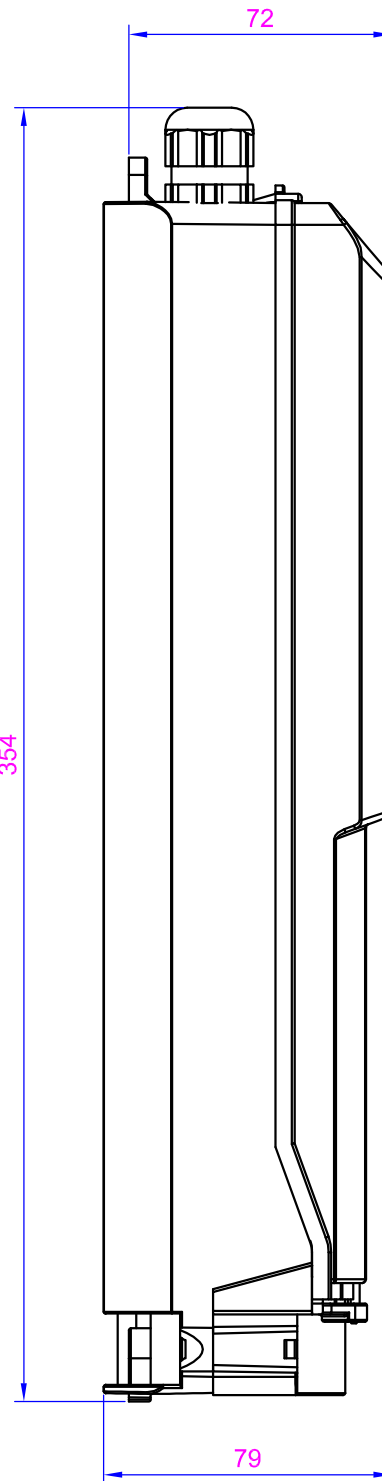

Elektrotechnische Fabrik
GmbH & Co. KG

Bevertalstraße 20
42499 Hückeswagen
Tel.: +49 2192 91 66 - 0
www.hsw-stadtfeld.de

Benennung:

Kabelanschlusskasten
HSW 2530-M20

Bevertalstraße 20
42499 Hückeswagen
Tel.: +49 2192 91 66 - 0
www.hsw-stadtfeld.de

Benennung:

Kabelanschlusskasten
HSW 2535

Bevertalstraße 20
42499 Hückeswagen
Tel.: +49 2192 91 66 - 0
www.hsw-stadtfeld.de

Benennung:

Kabelanschlusskasten
HSW 2535-M20

Bevertalstraße 20
42499 Hückeswagen
Tel.: +49 2192 91 66 - 0
www.hsw-stadtfeld.de

Benennung:

Kabelanschlusskasten
HSW 2539-M20