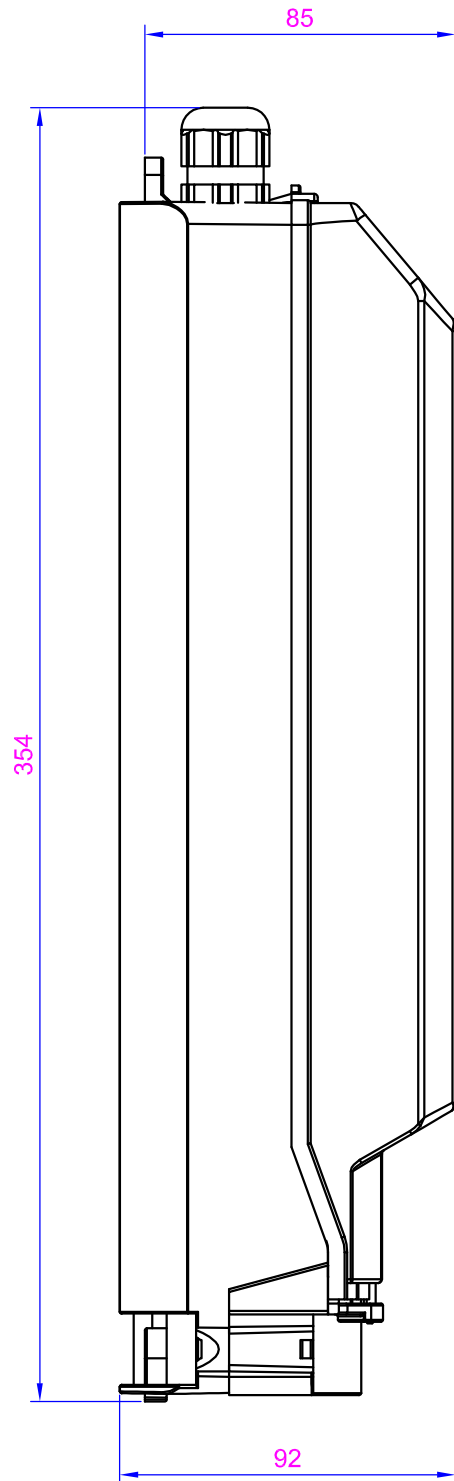

Elektrotechnische Fabrik
GmbH & Co. KG

Bevertalstraße 20
42499 Hückeswagen
Tel.: +49 2192 91 66 - 0
www.hsw-stadtfeld.de

Benennung:

Kabelanschlusskasten
HSW 2530-M20

Bevertalstraße 20
42499 Hückeswagen
Tel.: +49 2192 91 66 - 0
www.hsw-stadtfeld.de

Benennung:

Kabelanschlusskasten
HSW 2535

Bevertalstraße 20
42499 Hückeswagen
Tel.: +49 2192 91 66 - 0
www.hsw-stadtfeld.de

Benennung:

Kabelanschlusskasten
HSW 2535-M20

Bevertalstraße 20
42499 Hückeswagen
Tel.: +49 2192 91 66 - 0
www.hsw-stadtfeld.de

Benennung:

Kabelanschlusskasten
HSW 2539-M20