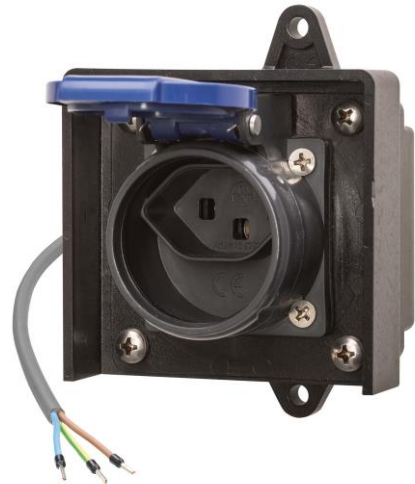

Elektrotechnische Fabrik
GmbH & Co. KG

Mastanbausteckdose HSW 4022

Technische Daten

Steckdose	Schweizer Standard Typ 23 / IP55
Norm	SN441011
Bemessungsspannung	250 V
Bemessungsstrom	16 A
Abmessungen (L x B x H)	111 x 86 x 83 mm

Lieferumfang

2 Bohrschrauben 4,8 x 22 mm
Anschlussleitung

Ausstattungsvarianten

Anschlussleitung H05VV-F 3 x 1,0 mm² in 4.500 mm,
6.000 mm oder 8.000 mm Länge
(weitere Längen auf Anfrage)